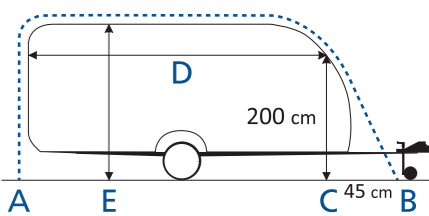

Alle prijzen zijn in euro en inclusief BTW. Wijzigingen in prijs en uitvoering voorbehouden.

Berekenen van de juiste omloopmaat

- Plaats een denkbeeldige, loodrechte lijn naar de grond, op een hoogte van 200 cm, vanaf de grond gemeten. Zo kunt u punt **C** bepalen.
- Vanaf punt **C** gaat u 45 cm naar rechts zodat u punt **B** kunt bepalen.
- De omloopmaat is vervolgens de afstand tussen punt **A** en **B**, via de stippellijn gemeten.
- Geef tevens de hoogte van de caravan (**E**) door, evenals de lengte op een hoogte van 200 cm. (**D**)
- Geef daarnaast het **merk, model, type** en **bouwjaar** van uw caravan door ter controle. Tevens ontvangen wij graag een **foto van het zijaanzicht van de caravan**.