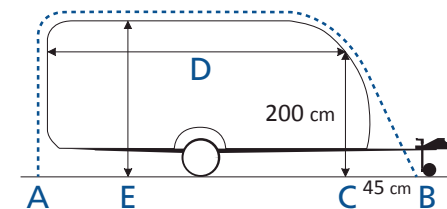

Tochtstroken & wielkastafdekking

Tochtstrook (06 t/m 09.1)	100
Tochtstrook (10 t/m 13.1)	110
Tochtstrook (14 t/m 17)	125
Aangepaste tochtstrook (meerprijs)	70
Rechte wielflap	20
Ronde wielflap (meerprijs)	30
Ronde wielflap t.b.v. dubbelasser (meerprijs)	65
Ronde wielflap gepolsterd (meerprijs)	45

Alle prijzen zijn in euro en inclusief BTW. Wijzigingen in prijs en uitvoering voorbehouden.

Berekenen van de juiste omloopmaat

1. Plaats een denkbeldige, loodrechte lijn naar de grond, op een hoogte van 200 cm, vanaf de grond gemeten. Zo kunt u punt **C** bepalen.
2. Vanaf punt **C** gaat u 45 cm naar rechts zodat u punt **B** kunt bepalen.
3. De omloopmaat is vervolgens de afstand tussen punt **A** en **B**, via de stippellijn gemeten.
4. Geef tevens de hoogte van de caravan (**E**) door, evenals de lengte op een hoogte van 200 cm. (**D**)
5. Geef daarnaast het **merk, model, type** en **bouwjaar** van uw caravan door ter controle. Tevens ontvangen wij graag een **foto van het zijaanzicht van de caravan.**