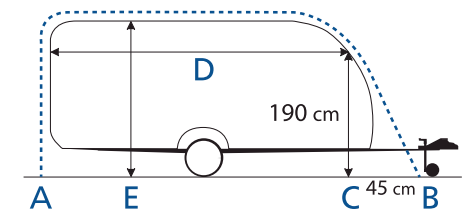

Alle prijzen zijn in euro en inclusief BTW.
Wijzigingen in prijs en uitvoering voorbehouden.

Berekenen van de juiste omloopmaat

1. Plaats een denkbeeldige, loodrechte lijn naar de grond, op een hoogte van 190 cm, vanaf de grond gemeten. Zo kunt u punt **C** bepalen.
2. Vanaf punt **C** gaat u 45 cm naar rechts zodat u punt **B** kunt bepalen.
3. De omloopmaat is vervolgens de afstand tussen punt **A** en **B**, via de stippellijn gemeten.
4. Geef tevens de hoogte van de caravan (**E**) door, evenals de lengte op een hoogte van 190 cm. (**D**)
5. Geef daarnaast het **merk, model, type** en **bouwjaar** van uw caravan door ter controle. Tevens ontvangen wij graag een **foto van het zij aanzicht van de caravan**.