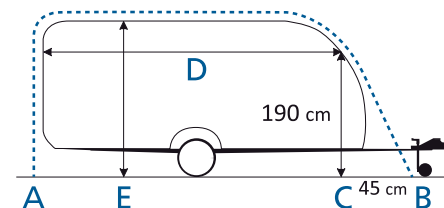

Tochtstrook (06 t/m 09.1)	80
Tochtstrook (10 t/m 13.1)	90
Tochtstrook (14 t/m 17)	100
Aangepaste tochtstrook (meerprijs)	59
Rechte wiel flap	15
Ronde wiel flap (meerprijs)	25
Ronde wiel flap t.b.v. dubbelasser (meerprijs)	49
Ronde wiel flap gepolsterd (meerprijs)	34
Organiser t.b.v. tochtstrook (100 cm.)	30
Organiser t.b.v. tochtstrook (125 cm.)	35

Alle prijzen zijn in euro en inclusief BTW.
Wijzigingen in prijs en uitvoering voorbehouden.

Berekenen van de juiste omloopmaat

1. Plaats een denkbeeldige, loodrechte lijn naar de grond, op een hoogte van 190 cm, vanaf de grond gemeten. Zo kunt u punt **C** bepalen.
2. Vanaf punt **C** gaat u 45 cm naar rechts zodat u punt **B** kunt bepalen.
3. De omloopmaat is vervolgens de afstand tussen punt **A** en **B**, via de stippelijngemeten.
4. Geef tevens de hoogte van de caravan (**E**) door, evenals de lengte op een hoogte van 190 cm. (**D**)
5. Geef daarnaast het merk, model, type en bouwjaar van uw caravan door ter controle.